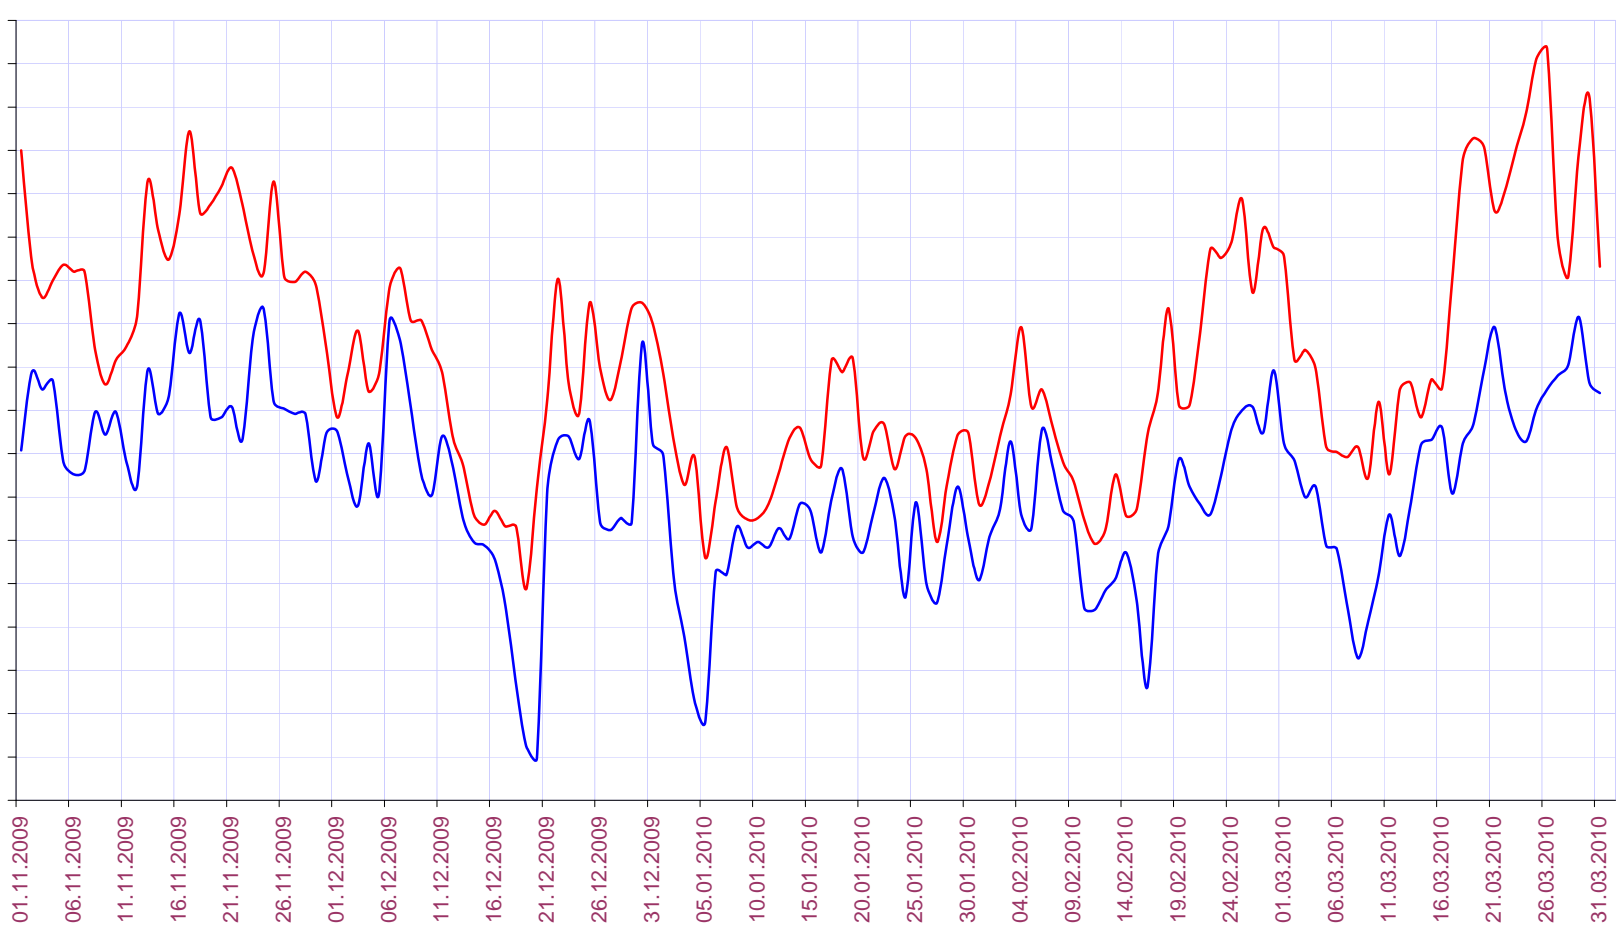

Wetterstation Mindelheim

Min/Max-Temperaturen Frostperiode 2009/2010

Grad
Celcius

25,0
22,5
20,0
17,5
15,0
12,5
10,0
7,5
5,0
2,5
0,0
-2,5
-5,0
-7,5
-10,0
-12,5
-15,0
-17,5
-20,0

Minimum
Maximum